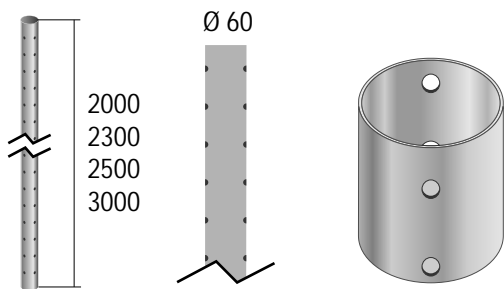

C N

6739 Soporte p/ papelería de 205 x 160

C

* Todas las medidas están expresadas en milímetros (mm)

Serie 74

- 7440 Tubo perforado a 2 caras de 2000
- 7441 Tubo perforado a 2 caras de 2300
- 7442 Tubo perforado a 2 caras de 2500
- 7443 Tubo perforado a 2 caras de 3000