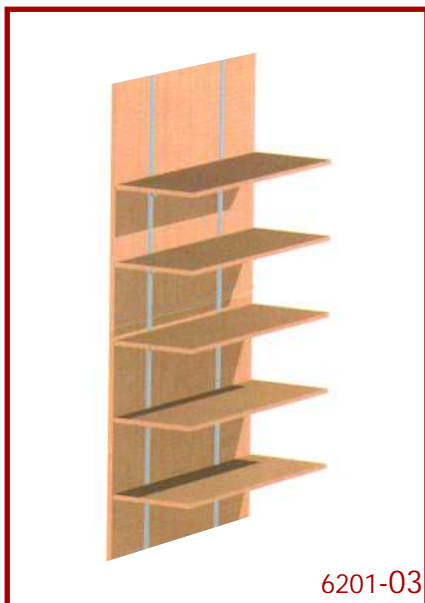

Z

1. Se fija la cremallera doble al reverso del panel avellanado
2. Se fija directamente el panel a la pared

* Todas las medidas están expresadas en milímetros (mm)

...somos FRÁBRICA y eso nos distingue

6205-C Cremallera doble fijación directa a pared

6205-N Cremallera doble fijación directa a pared

Para MODULACIÓN de 600

Para MODULACIÓN de 1000

C N

NO NECESITA FONDO

Composiciones (con Ref. 6201)

* Todas las medidas están expresadas en milímetros (mm)

Accesorios

6206 Estante recto. Dim 700 x 300 x 25
6207 Estante recto. Dim 700 x 400 x 25

6208 Estante recto. Dim 1000 x 300 x 25
6209 Estante recto. Dim 1000 x 400 x 25

6210 Estante inclinado. Dim 700 x 330 x 25
6211 Estante inclinado. Dim 1000 x 330 x 25

6212 Zócalo. Dim 700 x 450 x 125
6213 Zócalo. Dim 1000 x 450 x 125

6214 Buch puertas abatibles. 700 x 450 x 600 (h)
6215 Buch puertas abatibles. 1000 x 450 x 600 (h)

6216 Buch puertas correderas. 700 x 450 x 600 (h)
6217 Buch puertas correderas. 1000 x 450 x 600 (h)