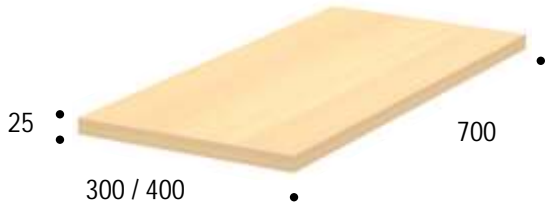

6205-N Cremallera doble fijación directa a pared

Para MODULACIÓN de 600

Para MODULACIÓN de 1000

C N

NO NECESITA FONDO

Composiciones (con Ref. 6201)

* Todas las medidas están expresadas en milímetros (mm)

Accesorios

6206 Estante recto. Dim 700 x 300 x 25
6207 Estante recto. Dim 700 x 400 x 25

6208 Estante recto. Dim 1000 x 300 x 25
6209 Estante recto. Dim 1000 x 400 x 25

6210 Estante inclinado. Dim 700 x 330 x 25
6211 Estante inclinado. Dim 1000 x 330 x 25