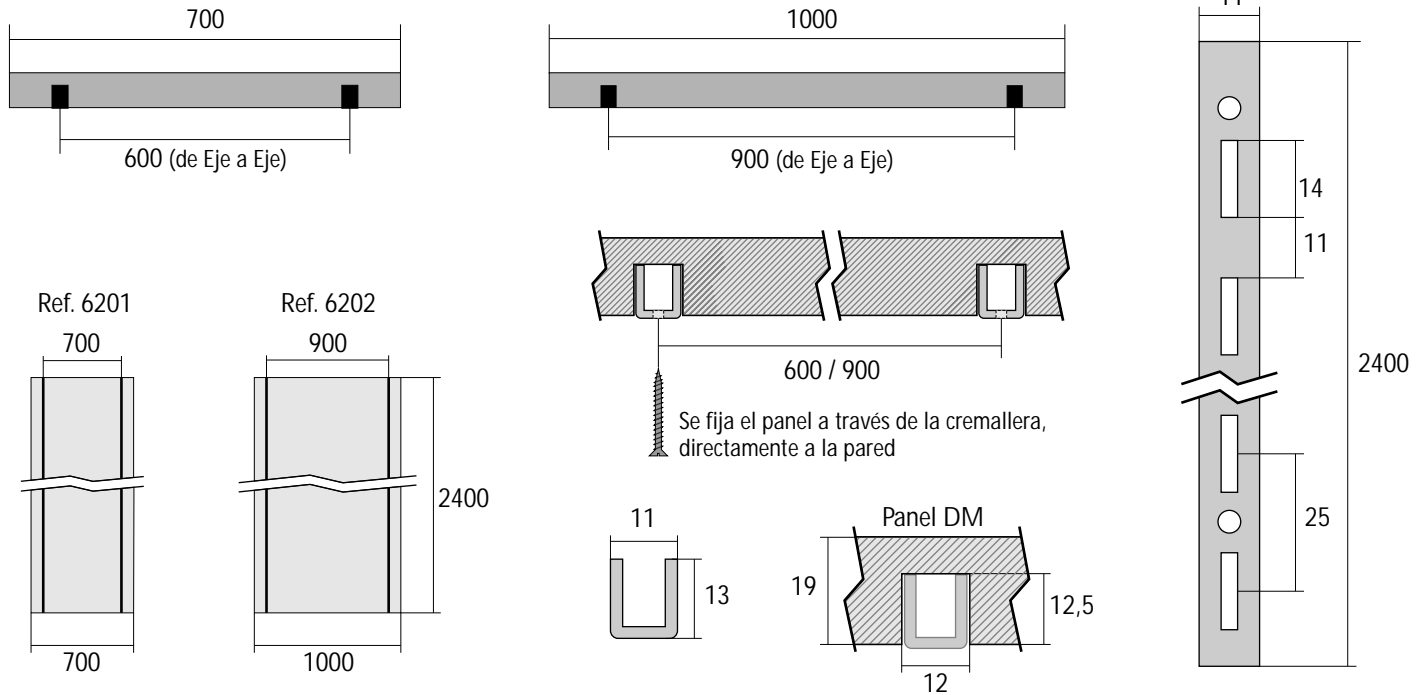

Sistema de cremallera

6201-C Panel DM 19 mm c/ cremallera simple empotrada. Dim 700 x 2400 (h)

6201-N Panel DM 19 mm c/ cremallera simple empotrada. Dim 700 x 2400 (h)

6202-C Panel DM 19 mm c/ cremallera simple empotrada. Dim 1000 x 2400 (h)

6202-N Panel DM 19 mm c/ cremallera simple empotrada. Dim 1000 x 2400 (h)

C N

6203 Panel DM 19 mm con cremallera doble empotrada. Dim 700 x 2400 (h)

6204 Panel DM 19 mm con cremallera doble empotrada. Dim 1000 x 2400 (h)

Z

1. Se fija la cremallera doble al reverso del panel avellanado
2. Se fija directamente el panel a la pared

* Todas las medidas están expresadas en milímetros (mm)

...somos FRÁBRICA y eso nos distingue

6205-C Cremallera doble fijación directa a pared

6205-N Cremallera doble fijación directa a pared

Para MODULACIÓN de 600

Para MODULACIÓN de 1000

C N

NO NECESITA FONDO

Composiciones (con Ref. 6201)

* Todas las medidas están expresadas en milímetros (mm)

Accesorios