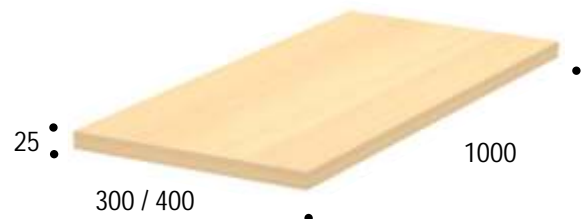

Z

1. Se fija la cremallera doble al reverso del panel avellanado
2. Se fija directamente el panel a la pared

* Todas las medidas están expresadas en milímetros (mm)

...somos FRÁBRICA y eso nos distingue

6205-C Cremallera doble fijación directa a pared

6205-N Cremallera doble fijación directa a pared

Para MODULACIÓN de 600

Para MODULACIÓN de 1000

C N

NO NECESITA FONDO

Composiciones (con Ref. 6201)

* Todas las medidas están expresadas en milímetros (mm)

Accesorios

6206 Estante recto. Dim 700 x 300 x 25
6207 Estante recto. Dim 700 x 400 x 25

6208 Estante recto. Dim 1000 x 300 x 25
6209 Estante recto. Dim 1000 x 400 x 25

6210 Estante inclinado. Dim 700 x 330 x 25
6211 Estante inclinado. Dim 1000 x 330 x 25