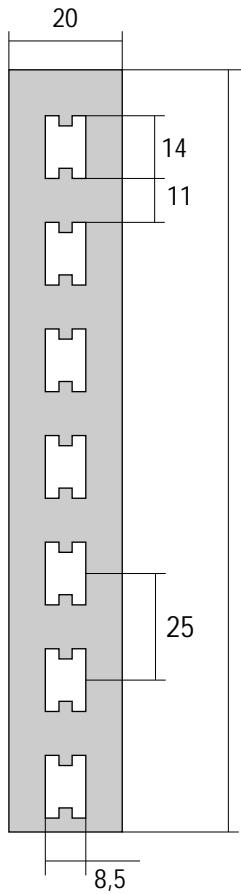

6205-C Cremallera doble fijación directa a pared

6205-N Cremallera doble fijación directa a pared

Para MODULACIÓN de 600

Para MODULACIÓN de 1000

C N

NO NECESITA FONDO

Composiciones (con Ref. 6201)