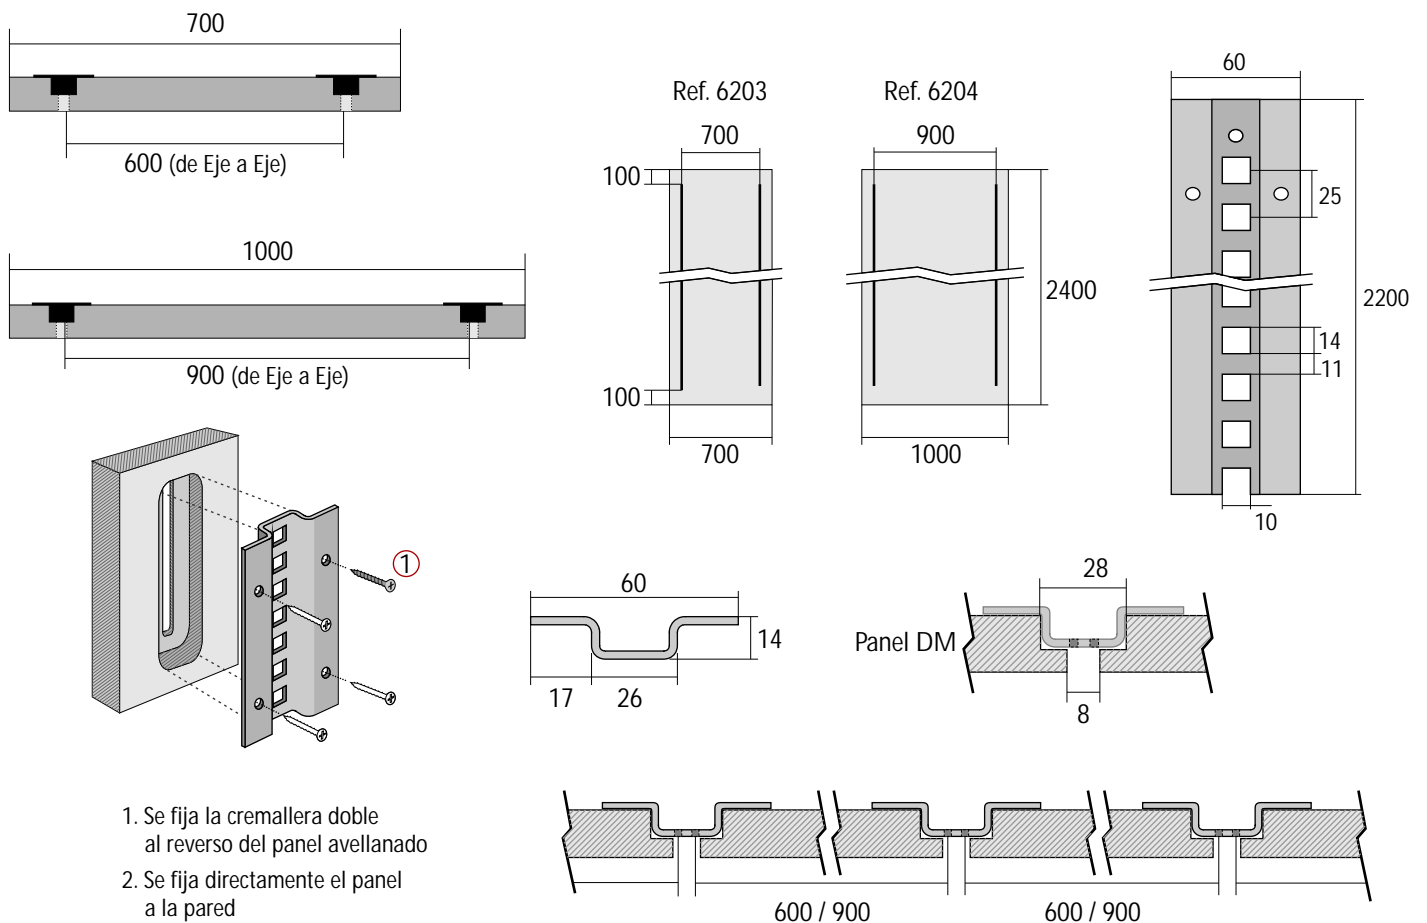

Sistema de cremallera

6201-C Panel DM 19 mm c/ cremallera simple empotrada. Dim 700 x 2400 (h)

6201-N Panel DM 19 mm c/ cremallera simple empotrada. Dim 700 x 2400 (h)

6202-C Panel DM 19 mm c/ cremallera simple empotrada. Dim 1000 x 2400 (h)

6202-N Panel DM 19 mm c/ cremallera simple empotrada. Dim 1000 x 2400 (h)

C N

6203 Panel DM 19 mm con cremallera doble empotrada. Dim 700 x 2400 (h)

6204 Panel DM 19 mm con cremallera doble empotrada. Dim 1000 x 2400 (h)

Z

1. Se fija la cremallera doble al reverso del panel avellanado
2. Se fija directamente el panel a la pared

* Todas las medidas están expresadas en milímetros (mm)

...somos FRÁBRICA y eso nos distingue

6205-C Cremallera doble fijación directa a pared

6205-N Cremallera doble fijación directa a pared

Para MODULACIÓN de 600

Para MODULACIÓN de 1000

C N

NO NECESITA FONDO

Composiciones (con Ref. 6201)

* Todas las medidas están expresadas en milímetros (mm)

Accesorios