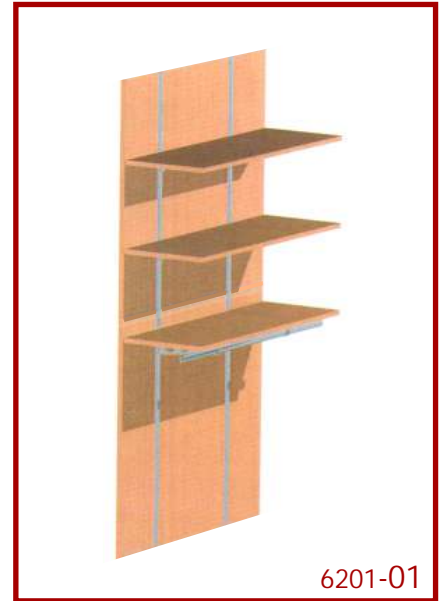

Z

1. Se fija la cremallera doble al reverso del panel avellanado
2. Se fija directamente el panel a la pared

* Todas las medidas están expresadas en milímetros (mm)

...somos FRÁBRICA y eso nos distingue

6205-C Cremallera doble fijación directa a pared

6205-N Cremallera doble fijación directa a pared

Para MODULACIÓN de 600

Para MODULACIÓN de 1000

C N

NO NECESITA FONDO

Composiciones (con Ref. 6201)

* Todas las medidas están expresadas en milímetros (mm)

Accesorios

6206 Estante recto. Dim 700 x 300 x 25
6207 Estante recto. Dim 700 x 400 x 25

6208 Estante recto. Dim 1000 x 300 x 25
6209 Estante recto. Dim 1000 x 400 x 25

6210 Estante inclinado. Dim 700 x 330 x 25
6211 Estante inclinado. Dim 1000 x 330 x 25

6212 Zócalo. Dim 700 x 450 x 125
6213 Zócalo. Dim 1000 x 450 x 125

6214 Buch puertas abatibles. 700 x 450 x 600 (h)
6215 Buch puertas abatibles. 1000 x 450 x 600 (h)

6216 Buch puertas correderas. 700 x 450 x 600 (h)
6217 Buch puertas correderas. 1000 x 450 x 600 (h)