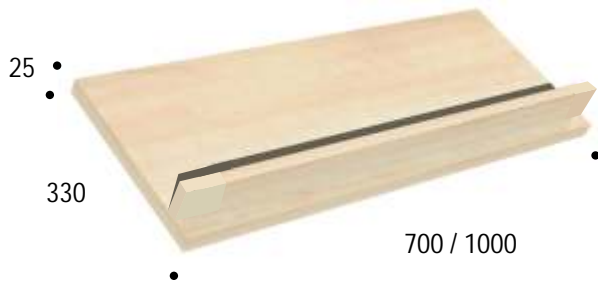

Z

1. Se fija la cremallera doble al reverso del panel avellanado
2. Se fija directamente el panel a la pared

* Todas las medidas están expresadas en milímetros (mm)

...somos FRÁBRICA y eso nos distingue

6205-C Cremallera doble fijación directa a pared

6205-N Cremallera doble fijación directa a pared

Para MODULACIÓN de 600

Para MODULACIÓN de 1000

C N

NO NECESITA FONDO

Composiciones (con Ref. 6201)

* Todas las medidas están expresadas en milímetros (mm)

Accesorios

6206 Estante recto. Dim 700 x 300 x 25
6207 Estante recto. Dim 700 x 400 x 25

6208 Estante recto. Dim 1000 x 300 x 25
6209 Estante recto. Dim 1000 x 400 x 25

6210 Estante inclinado. Dim 700 x 330 x 25
6211 Estante inclinado. Dim 1000 x 330 x 25