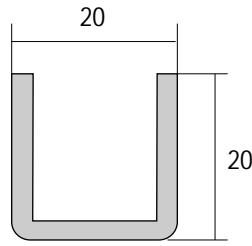

Sistema de cremallera

6201-C Panel DM 19 mm c/ cremallera simple empotrada. Dim 700 x 2400 (h)

6201-N Panel DM 19 mm c/ cremallera simple empotrada. Dim 700 x 2400 (h)

6202-C Panel DM 19 mm c/ cremallera simple empotrada. Dim 1000 x 2400 (h)

6202-N Panel DM 19 mm c/ cremallera simple empotrada. Dim 1000 x 2400 (h)

C N

6203 Panel DM 19 mm con cremallera doble empotrada. Dim 700 x 2400 (h)

6204 Panel DM 19 mm con cremallera doble empotrada. Dim 1000 x 2400 (h)

Z

1. Se fija la cremallera doble al reverso del panel avellanado
2. Se fija directamente el panel a la pared

* Todas las medidas están expresadas en milímetros (mm)

...somos FRÁBRICA y eso nos distingue

6205-C Cremallera doble fijación directa a pared

6205-N Cremallera doble fijación directa a pared

Para MODULACIÓN de 600

Para MODULACIÓN de 1000

C N

NO NECESITA FONDO

Composiciones (con Ref. 6201)

* Todas las medidas están expresadas en milímetros (mm)

Accesorios