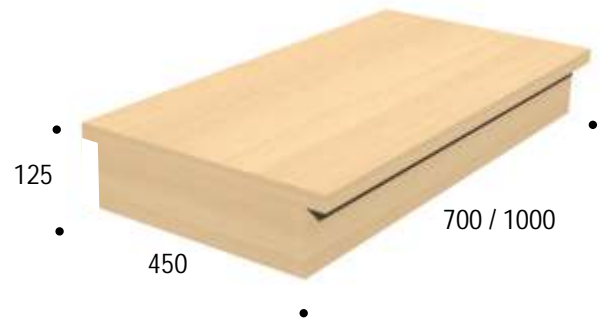

6206 Estante recto. Dim 700 x 300 x 25
6207 Estante recto. Dim 700 x 400 x 25

6208 Estante recto. Dim 1000 x 300 x 25
6209 Estante recto. Dim 1000 x 400 x 25

6210 Estante inclinado. Dim 700 x 330 x 25
6211 Estante inclinado. Dim 1000 x 330 x 25

6212 Zócalo. Dim 700 x 450 x 125
6213 Zócalo. Dim 1000 x 450 x 125

6214 Buch puertas abatibles. 700 x 450 x 600 (h)
6215 Buch puertas abatibles. 1000 x 450 x 600 (h)

6216 Buch puertas correderas. 700 x 450 x 600 (h)
6217 Buch puertas correderas. 1000 x 450 x 600 (h)