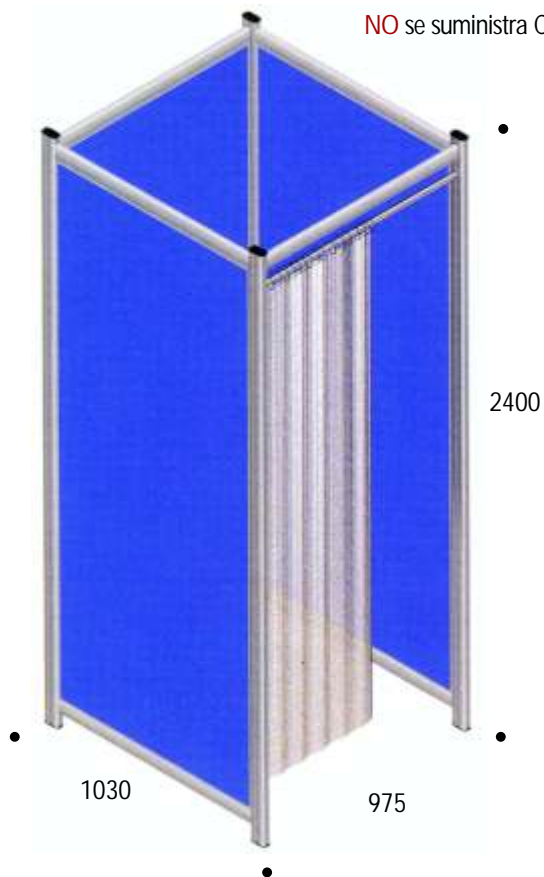

Tubos CROMADOS

NO se suministra CORTINA

NO se suministra CORTINA

7605 Probador. Módulo inicial

7606 Probador. Módulo continuo

NO se suministra CORTINA

NO se suministra CORTINA

AN

* Todas las medidas están expresadas en milímetros (mm)