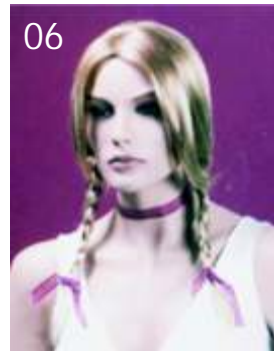

BLANCO

8219 Cuerpo de niña. Dim 1150 (h)

BASE CROMADA
CON CABEZA

BLANCO

8220 Cuerpo de niña. Dim 1000 (h)

BASE CROMADA
CON CABEZA

BLANCO

* Todas las medidas están expresadas en milímetros (mm)

Pelucas

TODAS las pelucas están elaboradas de fibra sintética y se les puede cambiar el peinado.