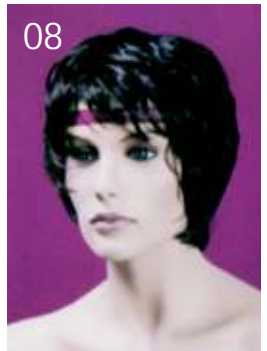

Pelucas

TODAS las pelucas están elaboradas de fibra sintética y se les puede cambiar el peinado.