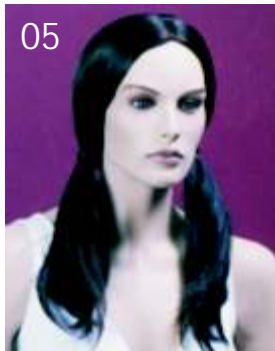

Pelucas

TODAS las pelucas están elaboradas de fibra sintética y se les puede cambiar el peinado.