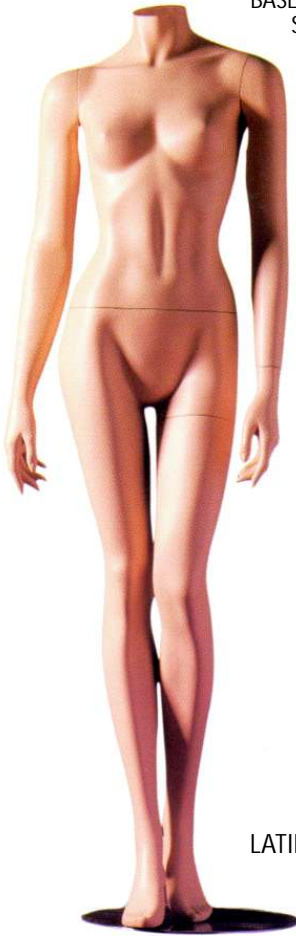

C

8202 Torso hombre c/ pedestal.

ALTURA AJUSTABLE
PEDESTAL CROMADO

C

8203 Torso de mujer.

PLÁSTICO RESISTENTE

8204 Torso de hombre

PLÁSTICO RESISTENTE

* Todas las medidas están expresadas en milímetros (mm)

8205 Cuerpo mujer. Dim 1600 (h)

BASE CROMADA
SIN CABEZA

BLANCO
LATINO MEDIO

8206 Cuerpo mujer. Dim 1600 (h)

BASE CROMADA
SIN CABEZA

BLANCO
LATINO MEDIO

8207 Cuerpo mujer. Dim 1600 (h)

BASE CROMADA
SIN CABEZA
embarazada

BLANCO
LATINO MEDIO

8208 Torso de mujer sentada.

PLÁSTICO RESISTENTE
SIN CABEZA

BLANCO
LATINO MEDIO

* Todas las medidas están expresadas en milímetros (mm)

8209 Cuerpo mujer. Dim 1740 (h)

BASE CROMADA
CON CABEZA

BLANCO

8210 Cuerpo mujer. Dim 1740 (h)

BASE CROMADA
CON CABEZA

BLANCO

8211 Cuerpo mujer. Dim 1810 (h)

8212 Cuerpo mujer. Dim 1810 (h)