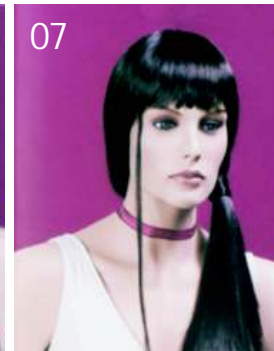

BLANCO

8219 Cuerpo de niña. Dim 1150 (h)

BASE CROMADA
CON CABEZA

BLANCO

8220 Cuerpo de niña. Dim 1000 (h)

BASE CROMADA
CON CABEZA

BLANCO

* Todas las medidas están expresadas en milímetros (mm)

Pelucas

TODAS las pelucas están elaboradas de fibra sintética y se les puede cambiar el peinado.